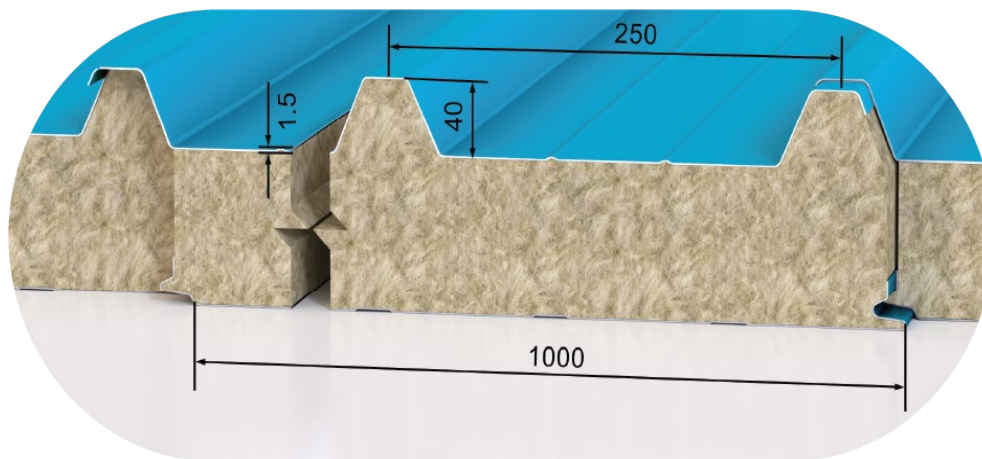

КРОВЕЛЬНЫЕ ПАНЕЛИ

МАТЕРИАЛ ПОКРЫТИЯ		ТОЛЩИНА ПАНЕЛИ, ММ							
СТОРОНА А	СТОРОНА Б	50	60	80	100	120	150	170	200
ПРЕДЕЛ ОГНЕСТОЙКОСТИ		RE 15		RE 30	REI 45		REI 60		
RAL	RAL	3343	3503	3850	4174	4497	4977	5329	5811
	ZN	3341	3501	3848	4172	4495	4975	5327	5809
	AISI 304	5551	5711	6058	6382	6705	7185	7537	8019
	AISI 430	5119	5279	5626	5950	6273	6753	7105	7587
	PVDF	4984	5144	5491	5815	6138	6618	6970	7452
	PU	4535	4695	5042	5366	5689	6169	6521	7003
	FOOD SAFE	5422	5582	5929	6253	6576	7056	7408	7890
ZN	RAL	3341	3501	3848	4172	4495	4975	5327	5809
	ZN	3339	3499	3846	4170	4493	4973	5325	5807
	AISI 304	5549	5709	6056	6380	6703	7183	7535	8017
	AISI 430	5117	5277	5624	5948	6271	6751	7103	7585
	PVDF	4982	5142	5489	5813	6136	6616	6968	7450
	PU	4533	4693	5040	5364	5687	6167	6519	7001
	FOOD SAFE	5420	5580	5927	6251	6574	7054	7406	7888
AISI 304	RAL	5551	5711	6058	6382	6705	7185	7537	8019
	ZN	5549	5709	6056	6380	6703	7183	7535	8017
	AISI 304	7759	7919	8266	8590	8913	9393	9745	10227
	AISI 430	7327	7487	7834	8158	8481	8961	9313	9795
	PVDF	7192	7352	7699	8023	8346	8826	9178	9660
	PU	6743	6903	7250	7574	7897	8377	8729	9211
	FOOD SAFE	7630	7790	8137	8461	8784	9264	9616	10098
AISI 430	RAL	5119	5279	5626	5950	6273	6753	7105	7587
	ZN	5117	5277	5624	5948	6271	6751	7103	7585
	AISI 304	7327	7487	7834	8158	8481	8961	9313	9795
	AISI 430	6895	7055	7402	7726	8049	8529	8881	9363
	PVDF	6760	6920	7267	7591	7914	8394	8746	9228
	PU	6311	6471	6818	7142	7465	7945	8297	8779
	FOOD SAFE	7198	7358	7705	8029	8352	8832	9184	9666
PVDF	RAL	4984	5144	5491	5815	6138	6618	6970	7452
	ZN	4982	5142	5489	5813	6136	6616	6968	7450
	AISI 304	7192	7352	7699	8023	8346	8826	9178	9660
	AISI 430	6760	6920	7267	7591	7914	8394	8746	9228
	PVDF	6625	6785	7132	7456	7779	8259	8611	9093
	PU	6176	6336	6683	7007	7330	7810	8162	8644
	FOOD SAFE	7063	7223	7570	7894	8217	8697	9049	9531
PU (ПОЛИУРЕТАН)	RAL	4535	4695	5042	5366	5689	6169	6521	7003
	ZN	4533	4693	5040	5364	5687	6167	6519	7001
	AISI 304	6743	6903	7250	7574	7897	8377	8729	9211
	AISI 430	6311	6471	6818	7142	7465	7945	8297	8779
	PVDF	6176	6336	6683	7007	7330	7810	8162	8644
	PU	5727	5887	6234	6558	6881	7361	7713	8195
	FOOD SAFE	6614	6774	7121	7445	7768	8248	8600	9082
FOOD SAFE	FOOD SAFE	7501	7661	8008	8332	8655	9135	9487	9969