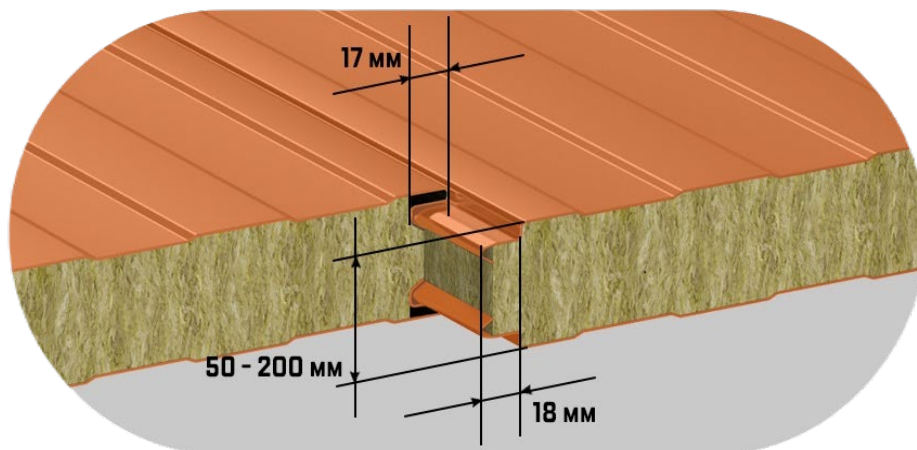

СТЕНОВЫЕ И КРОВЕЛЬНЫЕ СЭНДВИЧ-ПАНЕЛИ
 С ЗАМКАМИ Z-LOCK ИЛИ SECRET FIX
 С УТЕПЛИТЕЛЕМ ИЗ МИНЕРАЛЬНОЙ ВАТЫ. 2 КЛАСС ПО ГОСТ 32603-2021

09.12.2024

СТЕНОВЫЕ ПАНЕЛИ

С ЗАМКОМ Z-LOCK

МАТЕРИАЛ ПОКРЫТИЯ		ТОЛЩИНА ПАНЕЛИ, ММ / ЗАМОК Z-LOCK							
СТОРОНА А	СТОРОНА Б	50	60	80	100	120	150	170	200
ПРЕДЕЛ ОГНЕСТОЙКОСТИ		EI 30	EI 60	EI 90	EI 150	EI 180			
RAL	RAL	2838	3009	3354	3680	4011	4521	4841	5369
	ZN	2836	3007	3352	3678	4009	4519	4839	5367
	AISI 304	4728	4899	5244	5570	5901	6411	6731	7259
	AISI 430	4358	4529	4874	5200	5531	6041	6361	6889
	PVDF	4243	4414	4759	5085	5416	5926	6246	6774
	PU	3858	4029	4374	4700	5031	5541	5861	6389
	FOOD SAFE	4618	4789	5134	5460	5791	6301	6621	7149
ZN	RAL	2836	3007	3352	3678	4009	4519	4839	5367
	ZN	2834	3005	3350	3676	4007	4517	4837	5365
	AISI 304	4726	4897	5242	5568	5899	6409	6729	7257
	AISI 430	4356	4527	4872	5198	5529	6039	6359	6887
	PVDF	4241	4412	4757	5083	5414	5924	6244	6772
	PU	3856	4027	4372	4698	5029	5539	5859	6387
	FOOD SAFE	4616	4787	5132	5458	5789	6299	6619	7147
AISI 304	RAL	4728	4899	5244	5570	5901	6411	6731	7259
	ZN	4726	4897	5242	5568	5899	6409	6729	7257
	AISI 304	6618	6789	7134	7460	7791	8301	8621	9149
	AISI 430	6248	6419	6764	7090	7421	7931	8251	8779
	PVDF	6133	6304	6649	6975	7306	7816	8136	8664
	PU	5748	5919	6264	6590	6921	7431	7751	8279
	FOOD SAFE	6508	6679	7024	7350	7681	8191	8511	9039
AISI 430	RAL	4358	4529	4874	5200	5531	6041	6361	6889
	ZN	4356	4527	4872	5198	5529	6039	6359	6887
	AISI 304	6248	6419	6764	7090	7421	7931	8251	8779
	AISI 430	5878	6049	6394	6720	7051	7561	7881	8409
	PVDF	5763	5934	6279	6605	6936	7446	7766	8294
	PU	5378	5549	5894	6220	6551	7061	7381	7909
	FOOD SAFE	6138	6309	6654	6980	7311	7821	8141	8669